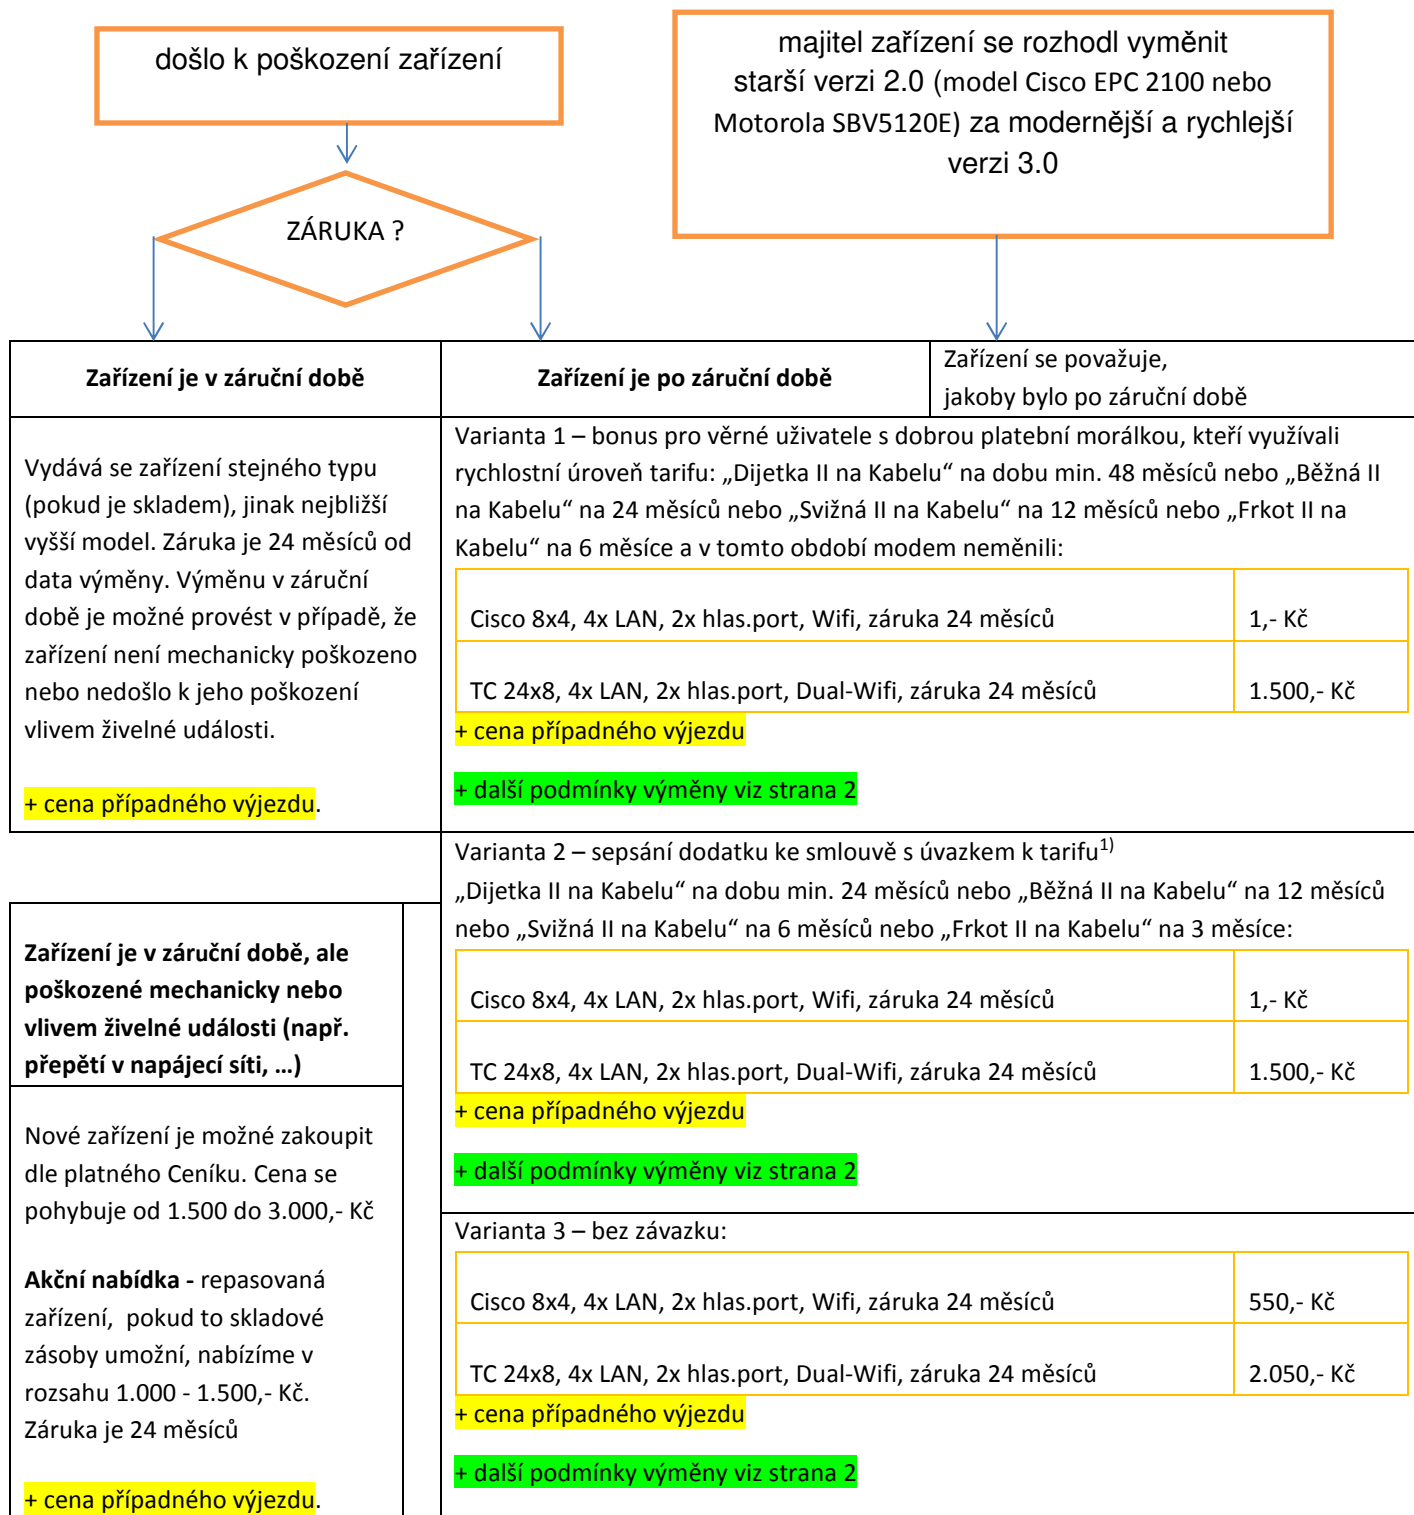

Pravidla výměn kabelových modemů pro rok 2020

Kabelový modem je možné vyměnit z důvodů:

¹⁾ Sepsání dodatku ke smlouvě s úvazkem k tarifu se může krýt nebo částečně překrývat s již uzavřenou smlouvou s úvazkem 24 měsíců na službu Internet s prolongací.

Po vyhodnocení **aktuálního technického stavu** přípojky navrhneme zájemci o výměnu další postup:

1. Instalace u zákazníka nevyžaduje účast technika, je možná „samoinstalace“. V tomto případě si zákazník vyzvedne nový kabelový modem EuroDOCSIS 3.0 na kontaktním místě v Rožnově pod Radhoštěm a instalaci provede svépomocí. Kontrolu správnosti zapojení provádíme na vyžádání dálkově.